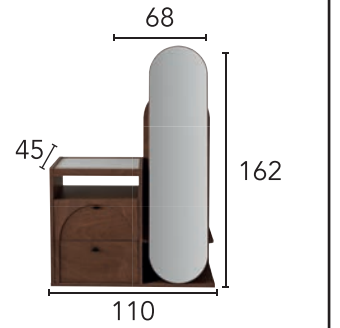

ÖLÇÜLER DIMENSIONS