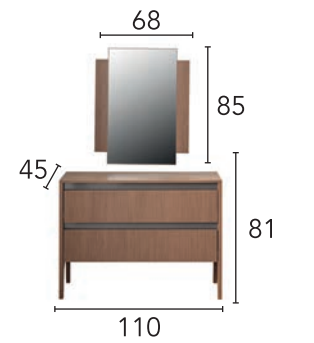

ÖLÇÜLER
DIMENSIONS