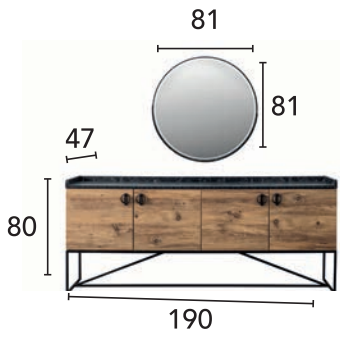

# LOFT

YATAK ODASI BEDROOM | YEMEK ODASI DINING ROOM | KOLTUK TAKIMI SOFA SET

LOFT YATAK ODASI BEDROOM

**ÖLÇÜLER**  
DIMENSIONS

ÖLÇÜLER  
DIMENSIONS

LOFT KOLTUK TAKIMI SOFA SET

ÖLÇÜLER DIMENSIONS

ÜÇLÜ	P01 / P57
ÜÇLÜ	P02 / P57
İKİLİ	P01 / P57
BERJER	P01