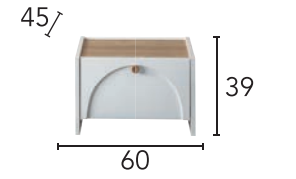

ÖLÇÜLER
DIMENSIONS