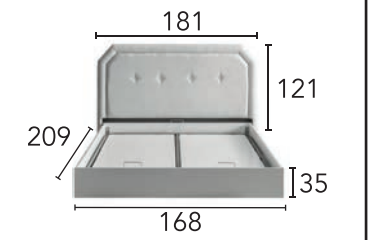

ÖLÇÜLER DIMENSIONS

ÜÇLÜ	A16
ÜÇLÜ	A16
KIRLENT	A20
BERJER	A18

# MODERN COUNTRY

YATAK ODASI BEDROOM | YEMEK ODASI DINING ROOM | KOLTUK TAKIMI SOFA SET

MODERN COUNTRY YATAK ODASI BEDROOM

ÖLÇÜLER  
DIMENSIONS

Opsiyonel dolap içi çekmece modülü

**ÖLÇÜLER**  
DIMENSIONS

COUNTRY KOLTUK TAKIMI SOFA SET

ÖLÇÜLER DIMENSIONS

ÜÇLÜ	A03
KIRLENT	A08
BERJER	A07