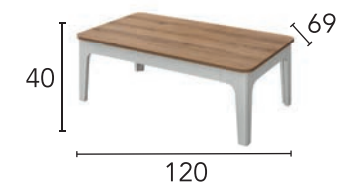

# MODERN COUNTRY

YATAK ODASI BEDROOM | YEMEK ODASI DINING ROOM | KOLTUK TAKIMI SOFA SET

MODERN COUNTRY YATAK ODASI BEDROOM

ÖLÇÜLER  
DIMENSIONS

Opsiyonel dolap içi çekmece modülü

**ÖLÇÜLER**  
DIMENSIONS

COUNTRY KOLTUK TAKIMI SOFA SET

ÖLÇÜLER DIMENSIONS

ÜÇLÜ	A03
KIRLENT	A08
BERJER	A07