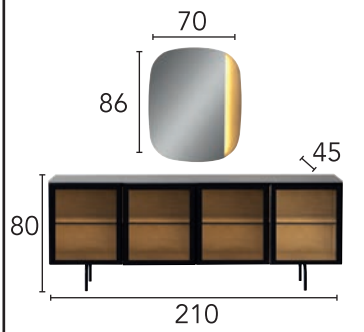

# ZENITH

YATAK ODASI BEDROOM | YEMEK ODASI DINING ROOM | KOLTUK TAKIMI SOFA SET

ZENITH YATAK ODASI BEDROOM

**ÖLÇÜLER**  
**DIMENSIONS**

**ÖLÇÜLER**  
**DIMENSIONS**

ZENITH KOLTUK TAKIMI SOFA SET

ÖLÇÜLER DIMENSIONS