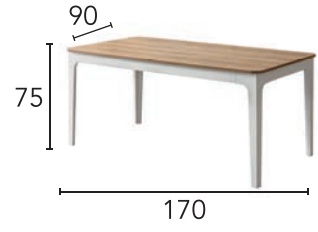

# MODERN COUNTRY

YATAK ODASI BEDROOM | YEMEK ODASI DINING ROOM | KOLTUK TAKIMI SOFA SET

MODERN COUNTRY YATAK ODASI BEDROOM

ÖLÇÜLER  
DIMENSIONS

Opsiyonel dolap içi çekmece modülü

**ÖLÇÜLER**  
DIMENSIONS

COUNTRY KOLTUK TAKIMI SOFA SET

ÖLÇÜLER DIMENSIONS

ÜÇLÜ	A03
KIRLENT	A08
BERJER	A07