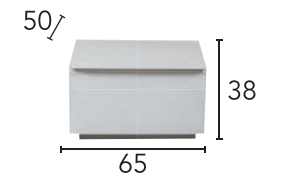

# NOBLE

YATAK ODASI BEDROOM | YEMEK ODASI DINING ROOM | KOLTUK TAKIMI SOFA SET

NOBLE YATAK ODASI BEDROOM

**ÖLÇÜLER**  
**DIMENSIONS**

ÖLÇÜLER  
DIMENSIONS

NOBLE YEMEK ODASI DINING ROOM

NOBLE KOLTUK TAKIMI SOFA SET

ÖLÇÜLER DIMENSIONS

ÜÇLÜ A26  
BERJER A27