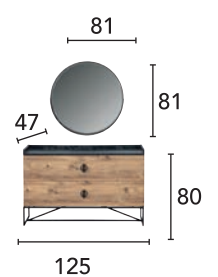

# LOFT

YATAK ODASI BEDROOM | YEMEK ODASI DINING ROOM | KOLTUK TAKIMI SOFA SET

LOFT YATAK ODASI BEDROOM

**ÖLÇÜLER**  
DIMENSIONS

ÖLÇÜLER  
DIMENSIONS

LOFT KOLTUK TAKIMI SOFA SET

ÖLÇÜLER DIMENSIONS

ÜÇLÜ	P01 / P57
ÜÇLÜ	P02 / P57
İKİLİ	P01 / P57
BERJER	P01