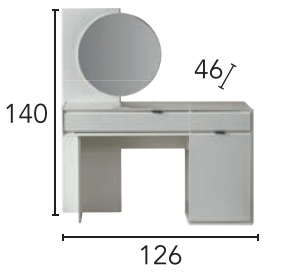

ÖLÇÜLER DIMENSIONS

Opsiyonel dolap içi çekmece modülü