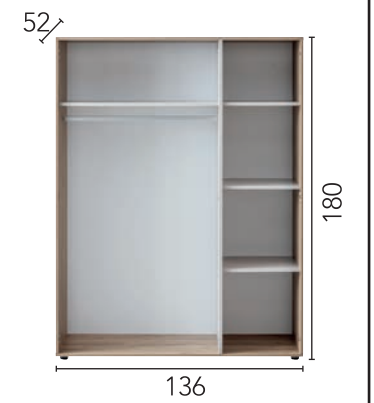

# TEKİL DOLAPLAR

WARDROBES

**BONN OAK DOLAP**  
**WARDROBE**

**ÖLÇÜLER**  
**DIMENSIONS**

**ÖLÇÜLER**  
**DIMENSIONS**

86

**BONN GREY DOLAP**  
WARDROBE

**ÖLÇÜLER**  
DIMENSIONS