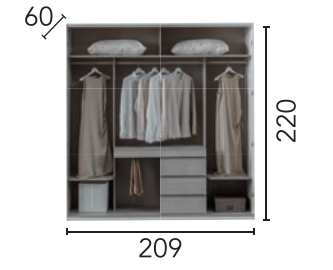

# NOBLE

YATAK ODASI BEDROOM | YEMEK ODASI DINING ROOM | KOLTUK TAKIMI SOFA SET

NOBLE YATAK ODASI BEDROOM

**ÖLÇÜLER**  
**DIMENSIONS**

ÖLÇÜLER  
DIMENSIONS

NOBLE YEMEK ODASI DINING ROOM

NOBLE KOLTUK TAKIMI SOFA SET

ÖLÇÜLER DIMENSIONS

ÜÇLÜ A26  
BERJER A27