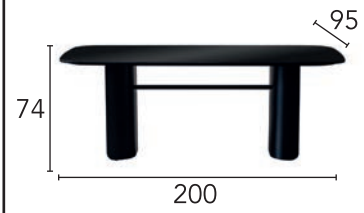

88-89

**PORTMANTOLAR**

90-91

**AYAKKABILIK**

# ZENITH

YATAK ODASI BEDROOM | YEMEK ODASI DINING ROOM | KOLTUK TAKIMI SOFA SET

ZENITH YATAK ODASI BEDROOM

**ÖLÇÜLER**  
**DIMENSIONS**

**ÖLÇÜLER**  
**DIMENSIONS**

ZENITH KOLTUK TAKIMI SOFA SET

ÖLÇÜLER DIMENSIONS