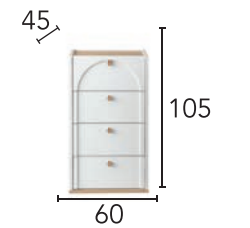

ÖLÇÜLER
DIMENSIONS