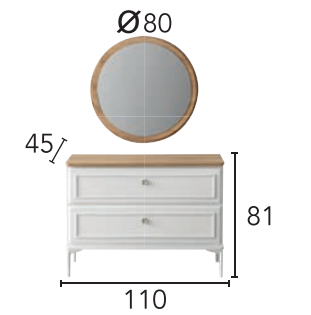

ÖLÇÜLER DIMENSIONS

ÜÇLÜ	A16
ÜÇLÜ	A16
KIRLENT	A20
BERJER	A18

# MODERN COUNTRY

YATAK ODASI BEDROOM | YEMEK ODASI DINING ROOM | KOLTUK TAKIMI SOFA SET

MODERN COUNTRY YATAK ODASI BEDROOM

ÖLÇÜLER  
DIMENSIONS

Opsiyonel dolap içi çekmece modülü

**ÖLÇÜLER**  
DIMENSIONS

COUNTRY KOLTUK TAKIMI SOFA SET

ÖLÇÜLER DIMENSIONS

ÜÇLÜ	A03
KIRLENT	A08
BERJER	A07