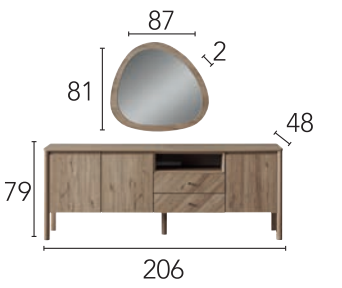

# NOBLE

YATAK ODASI BEDROOM | YEMEK ODASI DINING ROOM | KOLTUK TAKIMI SOFA SET

NOBLE YATAK ODASI BEDROOM

**ÖLÇÜLER**  
**DIMENSIONS**

ÖLÇÜLER  
DIMENSIONS

NOBLE YEMEK ODASI DINING ROOM

NOBLE KOLTUK TAKIMI SOFA SET

ÖLÇÜLER DIMENSIONS

ÜÇLÜ A26  
BERJER A27

# MONA

YATAK ODASI BEDROOM | YEMEK ODASI DINING ROOM | KOLTUK TAKIMI SOFA SET

MONA YATAK ODASI BEDROOM

**ÖLÇÜLER**  
**DIMENSIONS**

**ÖLÇÜLER**  
**DIMENSIONS**

MONA KOLTUK TAKIMI SOFA SET

**ÖLÇÜLER DIMENSIONS**

# POINT

YATAK ODASI BEDROOM | YEMEK ODASI DINING ROOM | KOLTUK TAKIMI SOFA SET

POINT YATAK ODASI BEDROOM

**ÖLÇÜLER**  
**DIMENSIONS**

**ÖLÇÜLER**  
**DIMENSIONS**

POINT YEMEK ODASI DINING ROOM

POINT KOLTUK TAKIMI SOFA SET