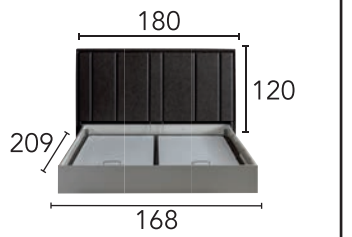

ÖLÇÜLER DIMENSIONS

Opsiyonel dolap içi çekmece modülü