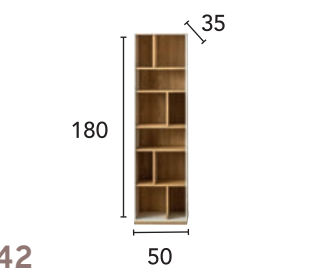

## ÖLÇÜLER DIMENSIONS

Opsiyonel dolap içi çekmece modülü

**ÖLÇÜLER**  
**DIMENSIONS**

SIRIUS KOLTUK TAKIMI SOFA SET

ÖLÇÜLER DIMENSIONS

ÜÇLÜ	A09 / A04
KIRLENT	A10 / A04
BERJER	A09 / A04

# BOHEM

YATAK ODASI BEDROOM | YEMEK ODASI DINING ROOM | KOLTUK TAKIMI SOFA SET

BOHEM YATAK ODASI BEDROOM

**ÖLÇÜLER**  
DIMENSIONS

**ÖLÇÜLER**  
**DIMENSIONS**

42

**BOHEM YEMEK ODASI DINING ROOM**

BOHEM KOLTUK TAKIMI SOFA SET

ÖLÇÜLER DIMENSIONS

ÜÇLÜ	L79/ L80
ÜÇLÜ	L81/L80
BERJER	L79
PUF	H:42 G:96 D:76