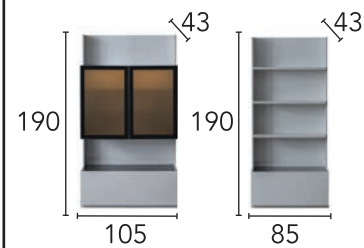

# ZENITH

YATAK ODASI BEDROOM | YEMEK ODASI DINING ROOM | KOLTUK TAKIMI SOFA SET

ZENITH YATAK ODASI BEDROOM

**ÖLÇÜLER**  
**DIMENSIONS**

**ÖLÇÜLER**  
**DIMENSIONS**

ZENITH KOLTUK TAKIMI SOFA SET

ÖLÇÜLER DIMENSIONS