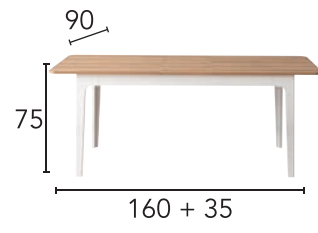

ÖLÇÜLER DIMENSIONS

ÜÇLÜ	A16
ÜÇLÜ	A16
KIRLENT	A20
BERJER	A18

# MODERN COUNTRY

YATAK ODASI BEDROOM | YEMEK ODASI DINING ROOM | KOLTUK TAKIMI SOFA SET

MODERN COUNTRY YATAK ODASI BEDROOM

ÖLÇÜLER  
DIMENSIONS

Opsiyonel dolap içi çekmece modülü

**ÖLÇÜLER**  
DIMENSIONS

COUNTRY KOLTUK TAKIMI SOFA SET

ÖLÇÜLER DIMENSIONS

ÜÇLÜ	A03
KIRLENT	A08
BERJER	A07