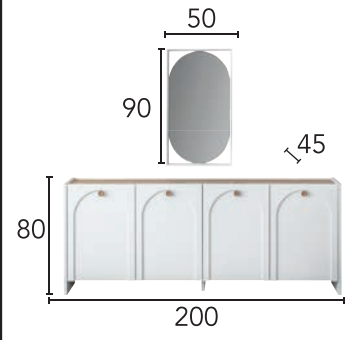

**ÖLÇÜLER DIMENSIONS**

ÜÇLÜ	A55
ÜÇLÜ	A56
BERJER	A62
KIRLENT	A62

# GRANADA

YATAK ODASI BEDROOM | YEMEK ODASI DINING ROOM | KOLTUK TAKIMI SOFA SET

GRANADA YATAK ODASI BEDROOM

**ÖLÇÜLER**  
**DIMENSIONS**

**ÖLÇÜLER**  
**DIMENSIONS**

GRANADA YEMEK ODASI DINING ROOM

GRANADA KOLTUK TAKIMI SOFA SET

ÖLÇÜLER DIMENSIONS

ÜÇLÜ	A16
ÜÇLÜ	A16
KIRLENT	A20
BERJER	A18