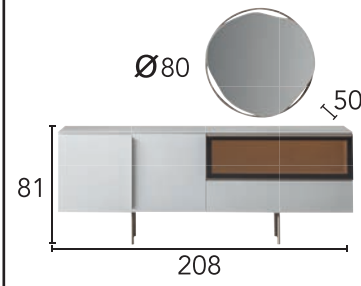

# NOBLE

YATAK ODASI BEDROOM | YEMEK ODASI DINING ROOM | KOLTUK TAKIMI SOFA SET

NOBLE YATAK ODASI BEDROOM

**ÖLÇÜLER**  
**DIMENSIONS**

ÖLÇÜLER  
DIMENSIONS

NOBLE YEMEK ODASI DINING ROOM

NOBLE KOLTUK TAKIMI SOFA SET

ÖLÇÜLER DIMENSIONS

ÜÇLÜ A26  
BERJER A27