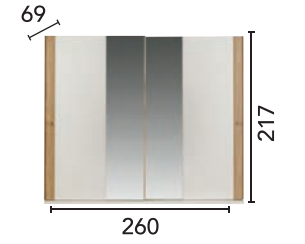

## ÖLÇÜLER DIMENSIONS

Opsiyonel dolap içi çekmece modülü

**ÖLÇÜLER**  
**DIMENSIONS**

SIRIUS KOLTUK TAKIMI SOFA SET

ÖLÇÜLER DIMENSIONS

ÜÇLÜ	A09 / A04
KIRLENT	A10 / A04
BERJER	A09 / A04

# BOHEM

YATAK ODASI BEDROOM | YEMEK ODASI DINING ROOM | KOLTUK TAKIMI SOFA SET

BOHEM YATAK ODASI BEDROOM

**ÖLÇÜLER**  
DIMENSIONS

**ÖLÇÜLER**  
**DIMENSIONS**

42

**BOHEM YEMEK ODASI DINING ROOM**

BOHEM KOLTUK TAKIMI SOFA SET