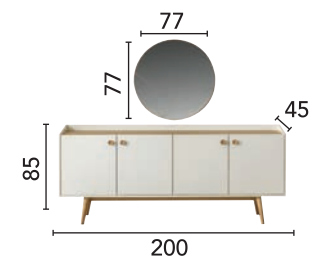

## ÖLÇÜLER DIMENSIONS

Opsiyonel dolap içi çekmece modülü

**ÖLÇÜLER**  
**DIMENSIONS**

SIRIUS KOLTUK TAKIMI SOFA SET

ÖLÇÜLER DIMENSIONS

ÜÇLÜ	A09 / A04
KIRLENT	A10 / A04
BERJER	A09 / A04

# BOHEM

YATAK ODASI BEDROOM | YEMEK ODASI DINING ROOM | KOLTUK TAKIMI SOFA SET

BOHEM YATAK ODASI BEDROOM

**ÖLÇÜLER**  
DIMENSIONS

**ÖLÇÜLER**  
**DIMENSIONS**

42

**BOHEM YEMEK ODASI DINING ROOM**

BOHEM KOLTUK TAKIMI SOFA SET

ÖLÇÜLER DIMENSIONS

ÜÇLÜ	L79/ L80
ÜÇLÜ	L81/L80
BERJER	L79
PUF	H:42 G:96 D:76