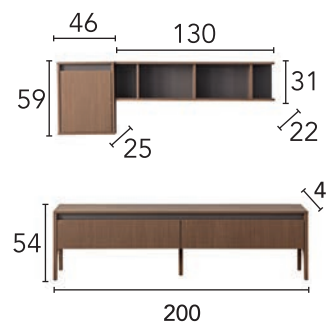

# WOOD

YATAK ODASI BEDROOM | YEMEK ODASI DINING ROOM | KOLTUK TAKIMI SOFA SET

WOOD YATAK ODASI BEDROOM

**ÖLÇÜLER**  
**DIMENSIONS**

**ÖLÇÜLER**  
**DIMENSIONS**

46

WOOD KOLTUK TAKIMI SOFA SET

ÖLÇÜLER DIMENSIONS