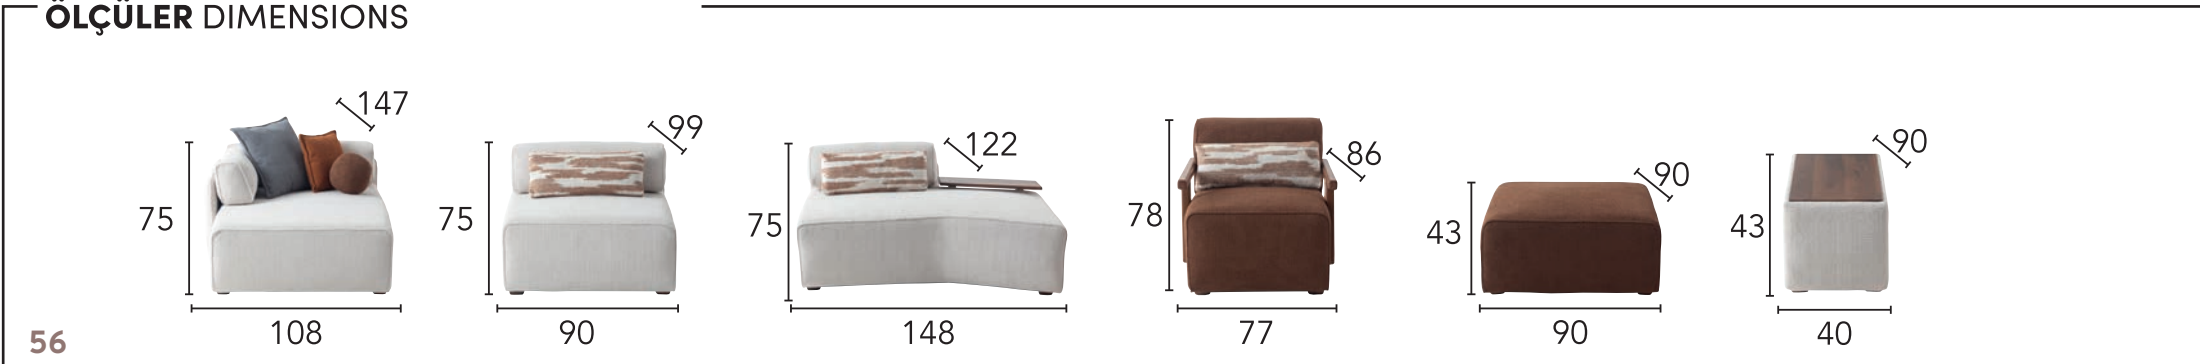

# CORNER SET

KÖŞE KOLTUKLAR

MALAGA KÖŞE KOLTUK CORNER

ÖLÇÜLER DIMENSIONS

KÖŞE | A41  
KIRLENT | A06

LEGO KÖŞE KOLTUK CORNER SET

ÖLÇÜLER DIMENSIONS

LEGO	A16
KIRLENT	A18 / A19 / A20 / A17
BERJER	A17 / A16
PUF	A17