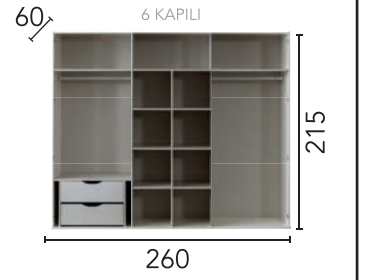

ÖLÇÜLER DIMENSIONS

Opsiyonel dolap içi çekmece modülü