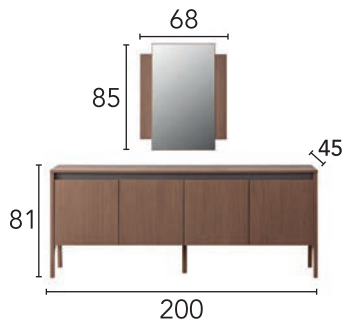

# WOOD

YATAK ODASI BEDROOM | YEMEK ODASI DINING ROOM | KOLTUK TAKIMI SOFA SET

WOOD YATAK ODASI BEDROOM

**ÖLÇÜLER**  
**DIMENSIONS**

**ÖLÇÜLER**  
**DIMENSIONS**

46

WOOD KOLTUK TAKIMI SOFA SET

ÖLÇÜLER DIMENSIONS