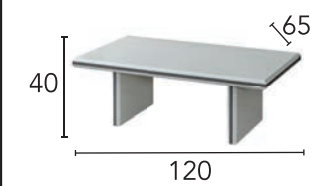

## ÖLÇÜLER DIMENSIONS

Opsiyonel dolap içi çekmece modülü

**ÖLÇÜLER**  
**DIMENSIONS**

SIRIUS KOLTUK TAKIMI SOFA SET

ÖLÇÜLER DIMENSIONS

ÜÇLÜ	A09 / A04
KIRLENT	A10 / A04
BERJER	A09 / A04