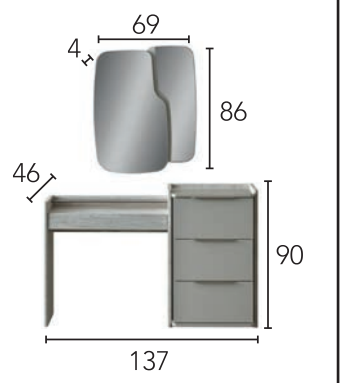

ÖLÇÜLER DIMENSIONS

ÜÇLÜ A26  
BERJER A27

# POINT

YATAK ODASI BEDROOM | YEMEK ODASI DINING ROOM | KOLTUK TAKIMI SOFA SET

POINT YATAK ODASI BEDROOM

**ÖLÇÜLER**  
**DIMENSIONS**

**ÖLÇÜLER**  
**DIMENSIONS**

POINT YEMEK ODASI DINING ROOM

POINT KOLTUK TAKIMI SOFA SET

**ÖLÇÜLER DIMENSIONS**

ÜÇLÜ	A55
ÜÇLÜ	A56
BERJER	A62
KIRLENT	A62