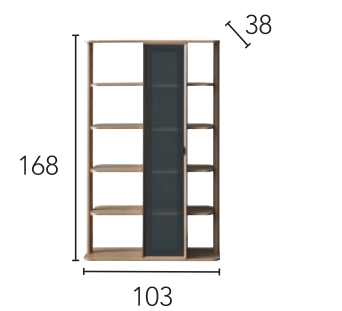

ÖLÇÜLER DIMENSIONS

ÜÇLÜ A26  
BERJER A27

# MONA

YATAK ODASI BEDROOM | YEMEK ODASI DINING ROOM | KOLTUK TAKIMI SOFA SET

MONA YATAK ODASI BEDROOM

**ÖLÇÜLER**  
**DIMENSIONS**

**ÖLÇÜLER**  
**DIMENSIONS**

MONA KOLTUK TAKIMI SOFA SET

**ÖLÇÜLER DIMENSIONS**

# POINT

YATAK ODASI BEDROOM | YEMEK ODASI DINING ROOM | KOLTUK TAKIMI SOFA SET

POINT YATAK ODASI BEDROOM

**ÖLÇÜLER**  
**DIMENSIONS**

**ÖLÇÜLER**  
**DIMENSIONS**

POINT YEMEK ODASI DINING ROOM

POINT KOLTUK TAKIMI SOFA SET