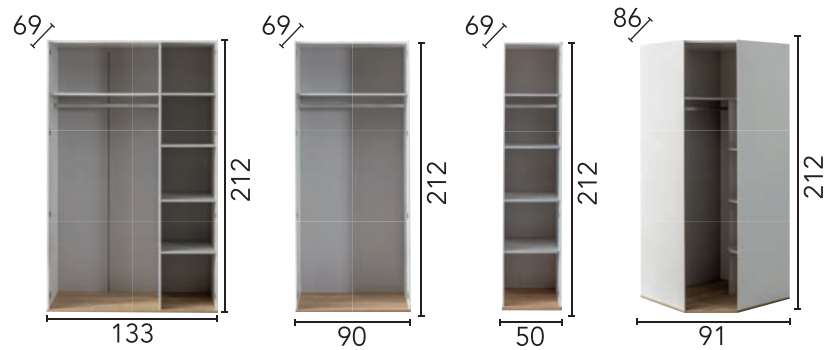

## ÖLÇÜLER DIMENSIONS

Opsiyonel dolap içi çekmece modülü

**ÖLÇÜLER**  
**DIMENSIONS**

SIRIUS KOLTUK TAKIMI SOFA SET

ÖLÇÜLER DIMENSIONS

ÜÇLÜ	A09 / A04
KIRLENT	A10 / A04
BERJER	A09 / A04

# BOHEM

YATAK ODASI BEDROOM | YEMEK ODASI DINING ROOM | KOLTUK TAKIMI SOFA SET

BOHEM YATAK ODASI BEDROOM

**ÖLÇÜLER**  
DIMENSIONS

**ÖLÇÜLER**  
**DIMENSIONS**

42

**BOHEM YEMEK ODASI DINING ROOM**

BOHEM KOLTUK TAKIMI SOFA SET