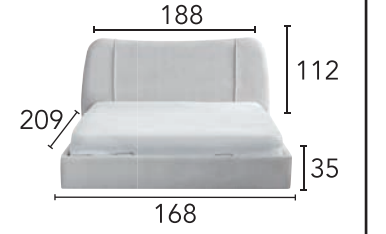

ÖLÇÜLER
DIMENSIONS