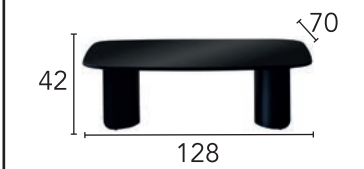

# ZENITH

YATAK ODASI BEDROOM | YEMEK ODASI DINING ROOM | KOLTUK TAKIMI SOFA SET

ZENITH YATAK ODASI BEDROOM

**ÖLÇÜLER**  
**DIMENSIONS**

**ÖLÇÜLER**  
**DIMENSIONS**

ZENITH KOLTUK TAKIMI SOFA SET

ÖLÇÜLER DIMENSIONS