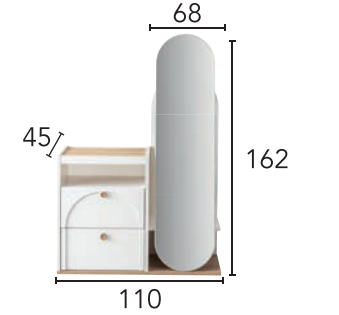

ÖLÇÜLER
DIMENSIONS