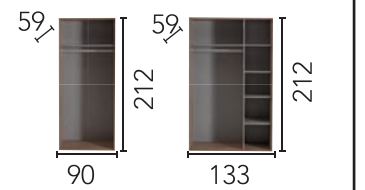

## ÖLÇÜLER DIMENSIONS

MALAGA YATAK ODASI BEDROOM

ÖLÇÜLER  
DIMENSIONS

MALAGA YEMEK ODASI DINING ROOM

MALAGA KOLTUK TAKIMI SOFA SET

ÖLÇÜLER DIMENSIONS

ÜÇLÜ	A41
ÜÇLÜ	A43
KIRLENT	A06
BERJER	A06
BERJER	A41

# PLUS

YATAK ODASI BEDROOM | YEMEK ODASI DINING ROOM | KOLTUK TAKIMI SOFA SET

**ÖLÇÜLER**  
**DIMENSIONS**

Opsiyonel dolap içi çekmece modülü

ÖLÇÜLER  
DIMENSIONS

PLUS YEMEK ODASI DINING ROOM

PLUS KOLTUK TAKIMI SOFA SET