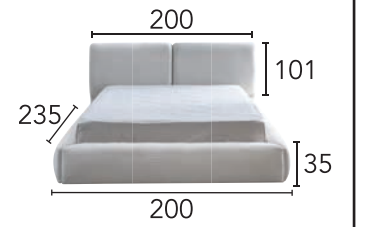

# NOBLE

YATAK ODASI BEDROOM | YEMEK ODASI DINING ROOM | KOLTUK TAKIMI SOFA SET

NOBLE YATAK ODASI BEDROOM

**ÖLÇÜLER**  
**DIMENSIONS**

ÖLÇÜLER  
DIMENSIONS

NOBLE YEMEK ODASI DINING ROOM

NOBLE KOLTUK TAKIMI SOFA SET

ÖLÇÜLER DIMENSIONS

ÜÇLÜ A26  
BERJER A27