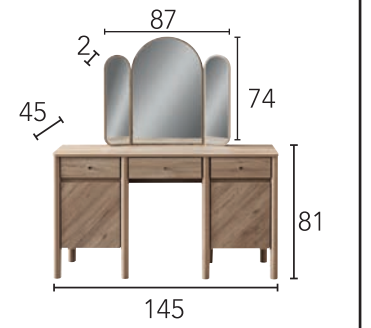

# NOBLE

YATAK ODASI BEDROOM | YEMEK ODASI DINING ROOM | KOLTUK TAKIMI SOFA SET

NOBLE YATAK ODASI BEDROOM

**ÖLÇÜLER**  
**DIMENSIONS**

ÖLÇÜLER  
DIMENSIONS

NOBLE YEMEK ODASI DINING ROOM

NOBLE KOLTUK TAKIMI SOFA SET

ÖLÇÜLER DIMENSIONS

ÜÇLÜ A26  
BERJER A27

# MONA

YATAK ODASI BEDROOM | YEMEK ODASI DINING ROOM | KOLTUK TAKIMI SOFA SET

MONA YATAK ODASI BEDROOM

**ÖLÇÜLER**  
**DIMENSIONS**

**ÖLÇÜLER**  
**DIMENSIONS**

MONA KOLTUK TAKIMI SOFA SET

**ÖLÇÜLER DIMENSIONS**