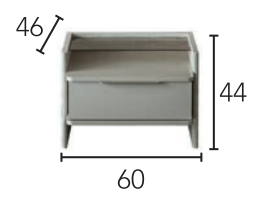

# POINT

YATAK ODASI BEDROOM | YEMEK ODASI DINING ROOM | KOLTUK TAKIMI SOFA SET

POINT YATAK ODASI BEDROOM

**ÖLÇÜLER**  
**DIMENSIONS**

**ÖLÇÜLER**  
**DIMENSIONS**

POINT YEMEK ODASI DINING ROOM

POINT KOLTUK TAKIMI SOFA SET

**ÖLÇÜLER DIMENSIONS**

ÜÇLÜ	A55
ÜÇLÜ	A56
BERJER	A62
KIRLENT	A62