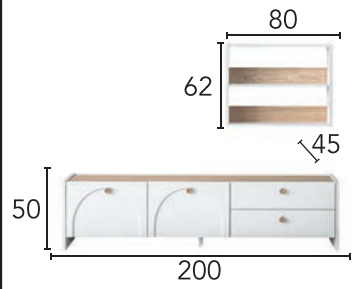

**ÖLÇÜLER DIMENSIONS**

ÜÇLÜ	A55
ÜÇLÜ	A56
BERJER	A62
KIRLENT	A62

# GRANADA

YATAK ODASI BEDROOM | YEMEK ODASI DINING ROOM | KOLTUK TAKIMI SOFA SET

GRANADA YATAK ODASI BEDROOM

**ÖLÇÜLER**  
**DIMENSIONS**

**ÖLÇÜLER**  
**DIMENSIONS**

GRANADA YEMEK ODASI DINING ROOM

GRANADA KOLTUK TAKIMI SOFA SET

ÖLÇÜLER DIMENSIONS

ÜÇLÜ	A16
ÜÇLÜ	A16
KIRLENT	A20
BERJER	A18