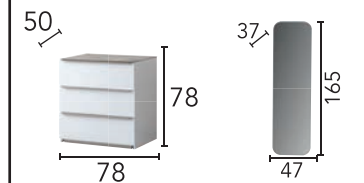

# NOBLE

YATAK ODASI BEDROOM | YEMEK ODASI DINING ROOM | KOLTUK TAKIMI SOFA SET

NOBLE YATAK ODASI BEDROOM

**ÖLÇÜLER**  
**DIMENSIONS**

ÖLÇÜLER  
DIMENSIONS

NOBLE YEMEK ODASI DINING ROOM

NOBLE KOLTUK TAKIMI SOFA SET

ÖLÇÜLER DIMENSIONS

ÜÇLÜ A26  
BERJER A27