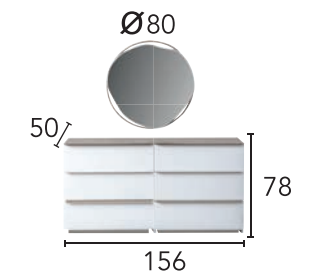

# NOBLE

YATAK ODASI BEDROOM | YEMEK ODASI DINING ROOM | KOLTUK TAKIMI SOFA SET

NOBLE YATAK ODASI BEDROOM

**ÖLÇÜLER**  
**DIMENSIONS**

ÖLÇÜLER  
DIMENSIONS

NOBLE YEMEK ODASI DINING ROOM

NOBLE KOLTUK TAKIMI SOFA SET

ÖLÇÜLER DIMENSIONS

ÜÇLÜ A26  
BERJER A27