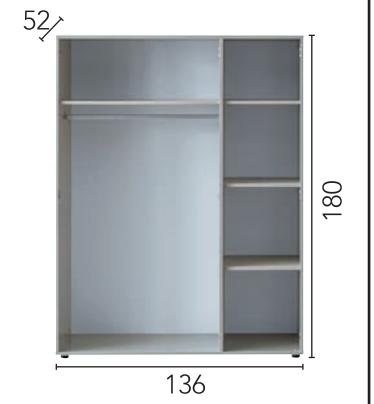

# TEKİL DOLAPLAR

WARDROBES

**BONN OAK DOLAP**  
**WARDROBE**

**ÖLÇÜLER**  
**DIMENSIONS**

**ÖLÇÜLER**  
**DIMENSIONS**

86

**BONN GREY DOLAP**  
WARDROBE

**ÖLÇÜLER**  
DIMENSIONS