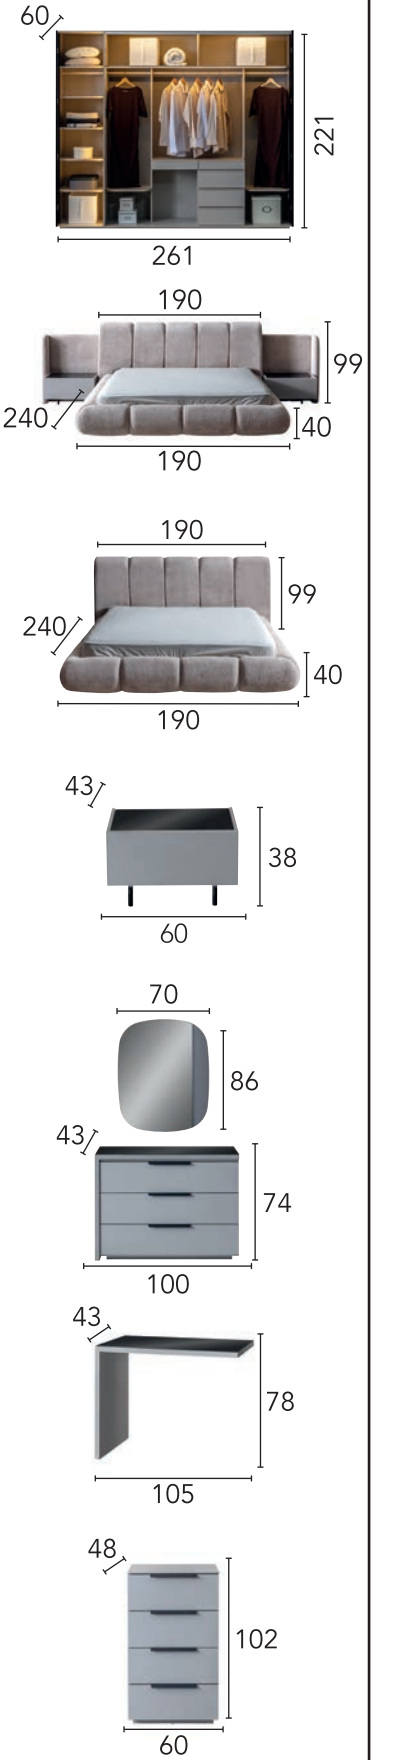

32-35

**PLUS**

36-39

**SIRIUS**

40-43

**BOHEM**

44-47

**WOOD**

48-51

**LOFT**

52-53

**SOFA KOLTUKLAR**

54-61

**KÖŞE KOLTUKLAR**

62-64

**TV ÜNİTELERİ**

88-89

**PORTMANTOLAR**

90-91

**AYAKKABILIK**

# ZENITH

YATAK ODASI BEDROOM | YEMEK ODASI DINING ROOM | KOLTUK TAKIMI SOFA SET

ZENITH YATAK ODASI BEDROOM

**ÖLÇÜLER**  
**DIMENSIONS**

**ÖLÇÜLER**  
**DIMENSIONS**

ZENITH KOLTUK TAKIMI SOFA SET

ÖLÇÜLER DIMENSIONS