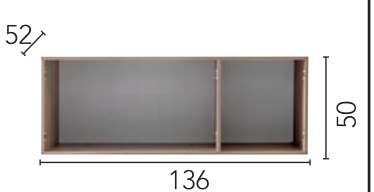

# TEKİL DOLAPLAR

WARDROBES

**BONN OAK DOLAP**  
**WARDROBE**

**ÖLÇÜLER**  
**DIMENSIONS**

**ÖLÇÜLER**  
**DIMENSIONS**

86

**BONN GREY DOLAP**  
WARDROBE

**ÖLÇÜLER**  
DIMENSIONS