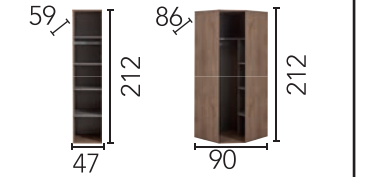

ÖLÇÜLER
DIMENSIONS

Opsiyonel dolap içi çekmece modülü