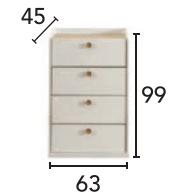

ÖLÇÜLER
DIMENSIONS