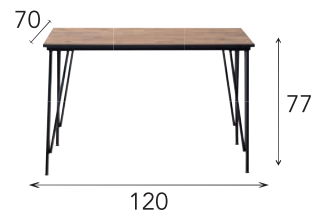

RETRO MASA & LENNY SANDALYE (SIYAH)