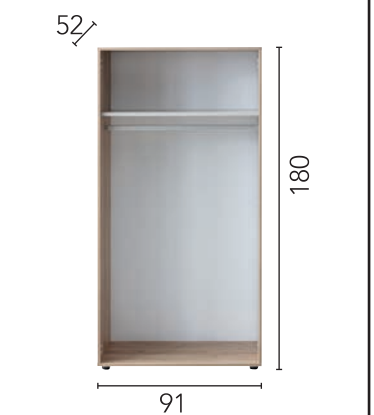

# TEKİL DOLAPLAR

WARDROBES

**BONN OAK DOLAP**  
**WARDROBE**

**ÖLÇÜLER**  
**DIMENSIONS**

**ÖLÇÜLER**  
**DIMENSIONS**

86

**BONN GREY DOLAP**  
WARDROBE

**ÖLÇÜLER**  
DIMENSIONS