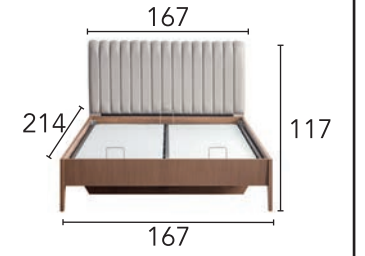

ÖLÇÜLER
DIMENSIONS