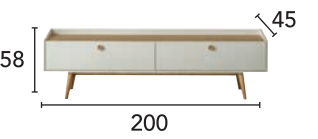

## ÖLÇÜLER DIMENSIONS

Opsiyonel dolap içi çekmece modülü

**ÖLÇÜLER**  
**DIMENSIONS**

SIRIUS KOLTUK TAKIMI SOFA SET

ÖLÇÜLER DIMENSIONS

ÜÇLÜ	A09 / A04
KIRLENT	A10 / A04
BERJER	A09 / A04

# BOHEM

YATAK ODASI BEDROOM | YEMEK ODASI DINING ROOM | KOLTUK TAKIMI SOFA SET

BOHEM YATAK ODASI BEDROOM

**ÖLÇÜLER**  
DIMENSIONS

**ÖLÇÜLER**  
**DIMENSIONS**

42

**BOHEM YEMEK ODASI DINING ROOM**

BOHEM KOLTUK TAKIMI SOFA SET