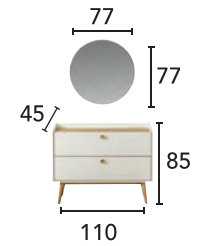

## ÖLÇÜLER DIMENSIONS

Opsiyonel dolap içi çekmece modülü

**ÖLÇÜLER**  
**DIMENSIONS**

SIRIUS KOLTUK TAKIMI SOFA SET

ÖLÇÜLER DIMENSIONS

ÜÇLÜ	A09 / A04
KIRLENT	A10 / A04
BERJER	A09 / A04

# BOHEM

YATAK ODASI BEDROOM | YEMEK ODASI DINING ROOM | KOLTUK TAKIMI SOFA SET

BOHEM YATAK ODASI BEDROOM

**ÖLÇÜLER**  
DIMENSIONS

**ÖLÇÜLER**  
**DIMENSIONS**

42

**BOHEM YEMEK ODASI DINING ROOM**

BOHEM KOLTUK TAKIMI SOFA SET

ÖLÇÜLER DIMENSIONS

ÜÇLÜ	L79/ L80
ÜÇLÜ	L81/L80
BERJER	L79
PUF	H:42 G:96 D:76