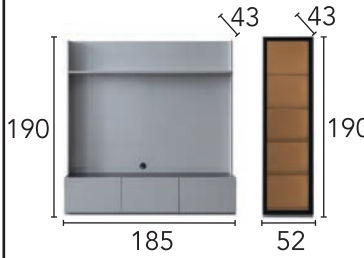

# ZENITH

YATAK ODASI BEDROOM | YEMEK ODASI DINING ROOM | KOLTUK TAKIMI SOFA SET

ZENITH YATAK ODASI BEDROOM

**ÖLÇÜLER**  
**DIMENSIONS**

**ÖLÇÜLER**  
**DIMENSIONS**

ZENITH KOLTUK TAKIMI SOFA SET

ÖLÇÜLER DIMENSIONS