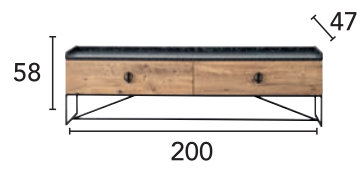

# LOFT

YATAK ODASI BEDROOM | YEMEK ODASI DINING ROOM | KOLTUK TAKIMI SOFA SET

LOFT YATAK ODASI BEDROOM

**ÖLÇÜLER**  
DIMENSIONS

ÖLÇÜLER  
DIMENSIONS

LOFT KOLTUK TAKIMI SOFA SET

ÖLÇÜLER DIMENSIONS

ÜÇLÜ	P01 / P57
ÜÇLÜ	P02 / P57
İKİLİ	P01 / P57
BERJER	P01