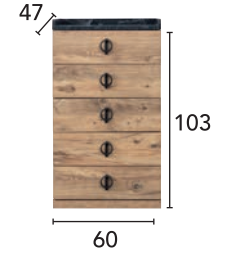

# LOFT

YATAK ODASI BEDROOM | YEMEK ODASI DINING ROOM | KOLTUK TAKIMI SOFA SET

LOFT YATAK ODASI BEDROOM

**ÖLÇÜLER**  
DIMENSIONS

ÖLÇÜLER  
DIMENSIONS

LOFT KOLTUK TAKIMI SOFA SET

ÖLÇÜLER DIMENSIONS

ÜÇLÜ	P01 / P57
ÜÇLÜ	P02 / P57
İKİLİ	P01 / P57
BERJER	P01