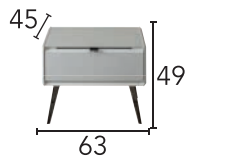

ÖLÇÜLER DIMENSIONS

Opsiyonel dolap içi çekmece modülü